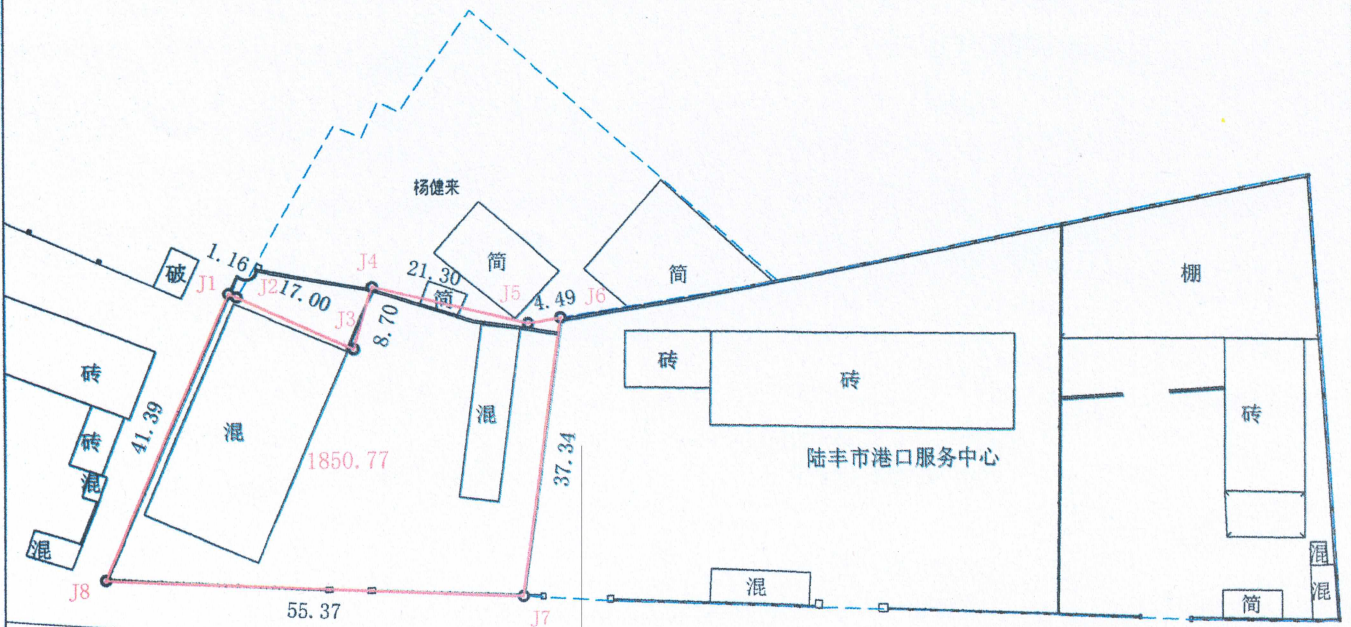

宗地图

单位: m.m

宗地号: ZD2023301

权利人: 广东省陆丰市国营商业物资公司

宗地代码:

宗地面积: 1850.77平方米

宗地坐落: 陆丰市东海镇乌坎管区海边

道 路

指界人: _____

注: 宗地红线依据实际建设调整圈定

界址点坐标表

| 点号 | X | Y | 边长 |
|---------------|-------------|--------------|--------|
| J1 | 2532567.324 | 39363209.164 | 1.16 |
| J2 | 2532566.842 | 39363210.220 | 17.00 |
| J3 | 2532559.779 | 39363225.684 | 8.70 |
| J4 | 2532568.128 | 39363228.132 | 21.30 |
| J5 | 2532562.969 | 39363248.797 | 4.49 |
| J6 | 2532563.706 | 39363253.221 | 37.34 |
| J7 | 2532526.723 | 39363248.038 | 55.37 |
| J8 | 2532529.338 | 39363192.732 | 41.39 |
| J1 | 2532567.324 | 39363209.164 | |
| S=1850.77 平方米 | | | 合2.78亩 |

陆丰市自然资源测绘队
 绘图日期: 2023年12月07日
 2000国家大地坐标系

1:1000

绘图员: 莫锦鸿

审校员: 伍雪静